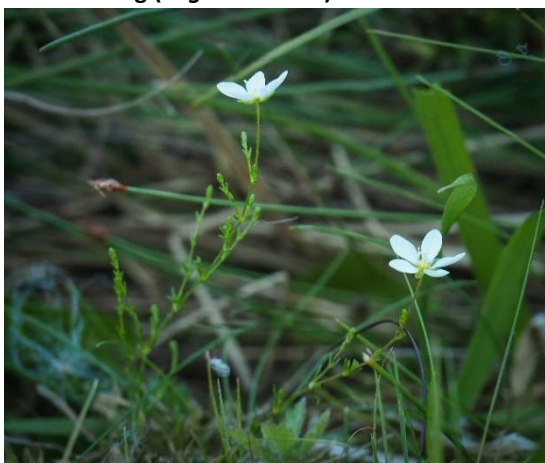

PLANTELISTE
BOTANIKTUR TIL Skuldelev kær og skrænten
13. juni 2018

Det kræver en vis tålmodighed at snegle sig igennem Frederikssund og over broen henad aften. Det er heldigvis nærmest glemt, når først man er ankommet til Skuldelev Strand og begiver sig af sted mod rigkæret og den fine skrænt. Vi gik først ud i kæret og ledte i længere tid efter mygblomst, som vi i første omgang ikke fandt, men vi så til gengæld mange andre spændende planter, som det fremgår af plantelisten. Mygblomsten blev til sidst fundet og set af de fleste deltagere. – På skrænten var grenet edderkopurt allerede langt fremme, den var faktisk ved at springe ud efter den lange varme og tørre periode. En meget fin aften. - 20 deltagere. Planteliste ud fra Mogens Thornbergs notater.

k = kær + engområde   s = skrænten + vejkanthen

Ager-padderok (*Equisetum arvense*) k

Hvid-pil (*Pinus alba*) s

Grå-pil (*Salix cinerea*) k

Vorte-birk (*Betula pendula*) s

Dun-birk (*Betula pubescens*) k

Hassel (*Corylus avellana*) k

Stilk-eg (*Quercus robur*) s

Skov-elm (*Ulmus glabra*) s

Stor nælde (*Urtica dioica* ssp. *dioica*) s

Vej-pileurt (*Polygonum aviculare* ssp. *aviculare*) s

Kruset skræppe (*Rumex crispus*) s

Dusk-syre (*Rumex thyrsoiflorus*) s

Alm. markarve (*Arenaria serpyllifolia* ssp. *serpyllifolia*) s

Alm. hønsetarm (*Cerastium fontanum* ssp. *vulgare*) k

Femhannet hønsetarm (*Cerastium semidecandrum*) s

Knude-firling (*Sagina nodosa*) k :

Hans Peder Cappelørn

Trævlekroner (*Lychnis flos-cuculi*) k

Blæresmælde (*Silene vulgaris*) s

Alm. skovranke (*Clematis vitalba*) s

Eng-kabelleje (*Caltha palustris*) k

Bidende ranunkel (*Ranunculus acris*) k

Stivhåret kalkkarse (*Arabis hirsuta* var. *hirsuta*) s

Bidende stenurt (*Sedum acre*) s

Knoldet mjøddurt (*Filipendula vulgaris*) s

Alm. mjøddurt (*Filipendula ulmaria*) k

Korbær (*Rubus caesius*) s

Armensk brombær (*Rubus armeniacus*) s

Glat hunde-rose (*Rosa canina* ssp. *canina*) k

Eng-nellikerod (*Geum rivale*) k

Tormentil (*Potentilla erecta*) k

Bakke-jordbær (*Fragaria viridis*) s

Alm. agermåne (*Agrimonia eupatoria*) s

Alm. røn (*Sorbus aucubaria*) s

Engriflet hvidtjørn (*Crataegus monogyna*) k

Muse-vikke (*Vicia cracca*) k

Gul fladbælg (*Lathyrus pratensis*) k

Mark-krageklo (*Ononis repens*) s

Hvid stenklover (*Melilotus albus*) s

Humle-sneglebælg (*Medicago lupulina*) s

Foder-lucerne (*Medicago sativa*) s

Hvid-kløver (*Trifolium repens*) k

Gul kløver (*Trifolium campestre*) s

Rød-kløver (*Trifolium pratense*) k

Smalbladet kællingetand (*Lotus tenuis*) k

Alm. kællingetand (*Lotus corniculatus*)

Blodrød storkenæb (*Geranium sanguineum*) s

Ahorn (*Acer pseudoplatanus*) s